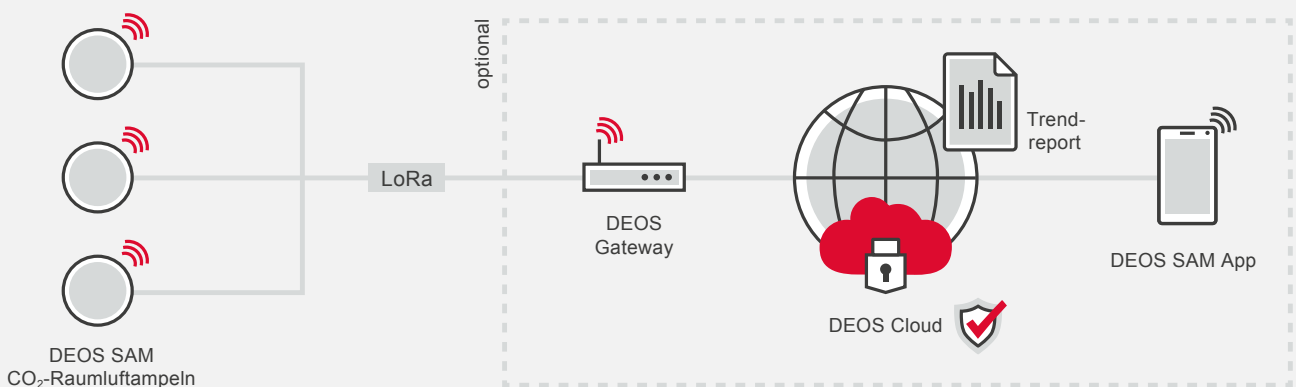

## Raumluftqualität immer im Blick

### Mit der CO<sub>2</sub>-Raumluftampel DEOS SAM und per App

Ein hoher CO<sub>2</sub>-Gehalt in der Raumluft reduziert die Konzentrationsfähigkeit. Gleichzeitig ist der CO<sub>2</sub>-Gehalt der Raumluft auch ein Anhaltspunkt für die Menge der Aerosole, die zur Verbreitung von Infektionen wie dem Coronavirus SARS-CoV-2 beitragen. Durch regelmäßiges Lüften wird die CO<sub>2</sub>- und somit auch die Aerosolkonzentration im Raum gesenkt.

Die CO<sub>2</sub>-Raumluftampel DEOS SAM (Sensor-based Air Quality Measurement) zeigt Ihnen die aktuelle Raumluftqualität in einem dreistufigen Ampelsystem an. So behalten Sie mit SAM die Luftqualität im Raum immer im Blick und lüften zielgerichtet und effektiv. Zusätzlich erhalten Sie mit unseren Trendreports einen Bericht über die aufgezeichneten Daten der Sensoren. So können Sie stets Ihrer Nachweispflicht nachkommen und die optimale Raumluftqualität belegen.

Schematische Darstellung

- ✓ Visuelle Darstellung des aktuellen CO<sub>2</sub>-Gehalts in der Raumluft durch dreistufiges Ampelsystem
- ✓ Akustischer Hinweis bei Überschreitung eines Grenzwerts
- ✓ Grenzwerte für CO<sub>2</sub>-Gehalt individuell einstellbar