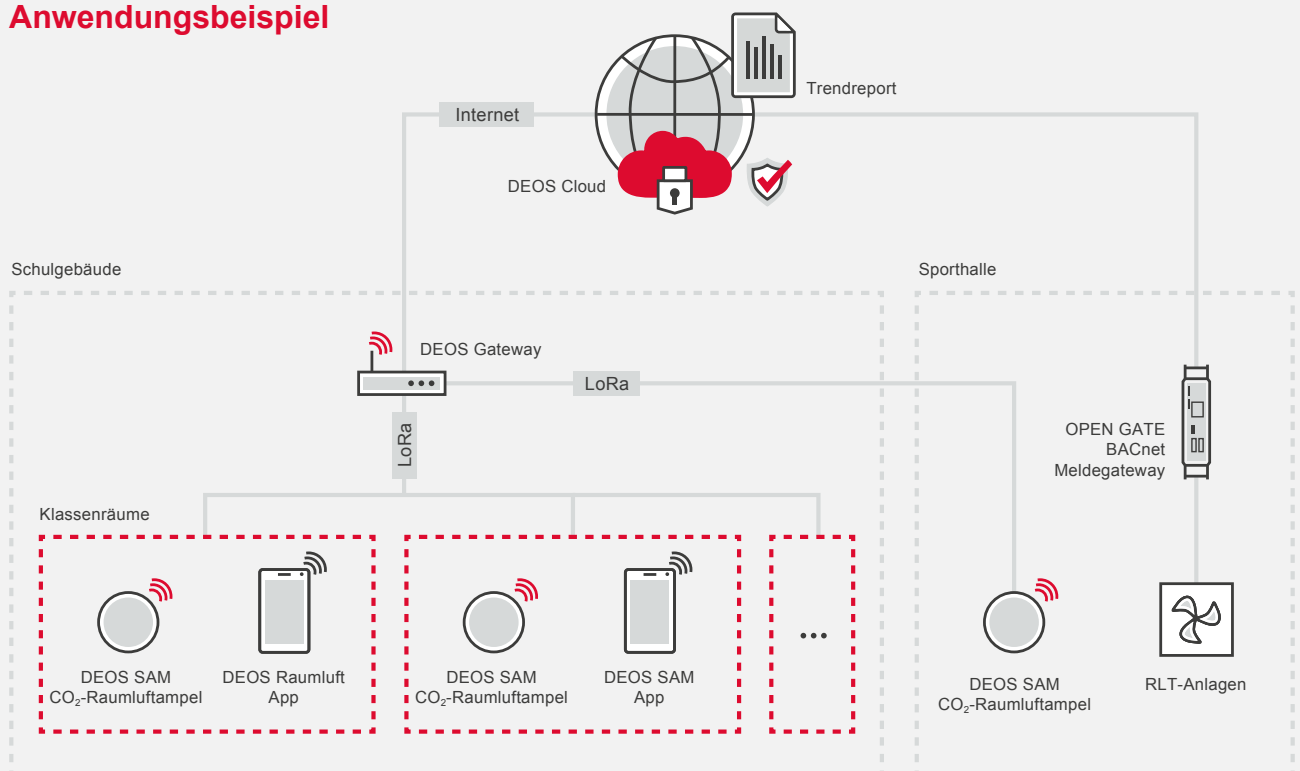

Die DEOS Gesamtlösung

Corona-konformer Umbau von RLT-Anlagen

Nutzen Sie DEOS SAM als Stand-alone-Gerät oder überzeugen Sie sich von unserer Gesamtlösung: Behalten Sie bei Bedarf mehrere Räume oder sogar Ihr gesamtes Gebäude per Smartphone-App im Blick und binden Sie unsere Gesamtlösung in die Regelung Ihrer raumluftechnischen Anlagen (RLT-Anlagen) ein. Im Fall einer Überschreitung der CO₂-Grenzwerte wird die Luftzufuhr automatisch über die RLT-Anlage angepasst. So gewährleisten Sie stets die optimale Raumluftqualität und müssen nicht länger manuell ins Lüften eingreifen.

Anwendungsbeispiel

Schematische Darstellung

Wir beraten Sie gerne und erarbeiten gemeinsam mit Ihnen Ihre individuelle Lösung. Kontaktieren Sie gerne direkt und kostenlos unsere DEOS IT-Spezialisten per E-Mail unter it@deos-ag.com oder telefonisch unter **+49 5971 91133 - 3333**.

Folgen Sie uns in den sozialen Netzwerken und bleiben Sie immer informiert.