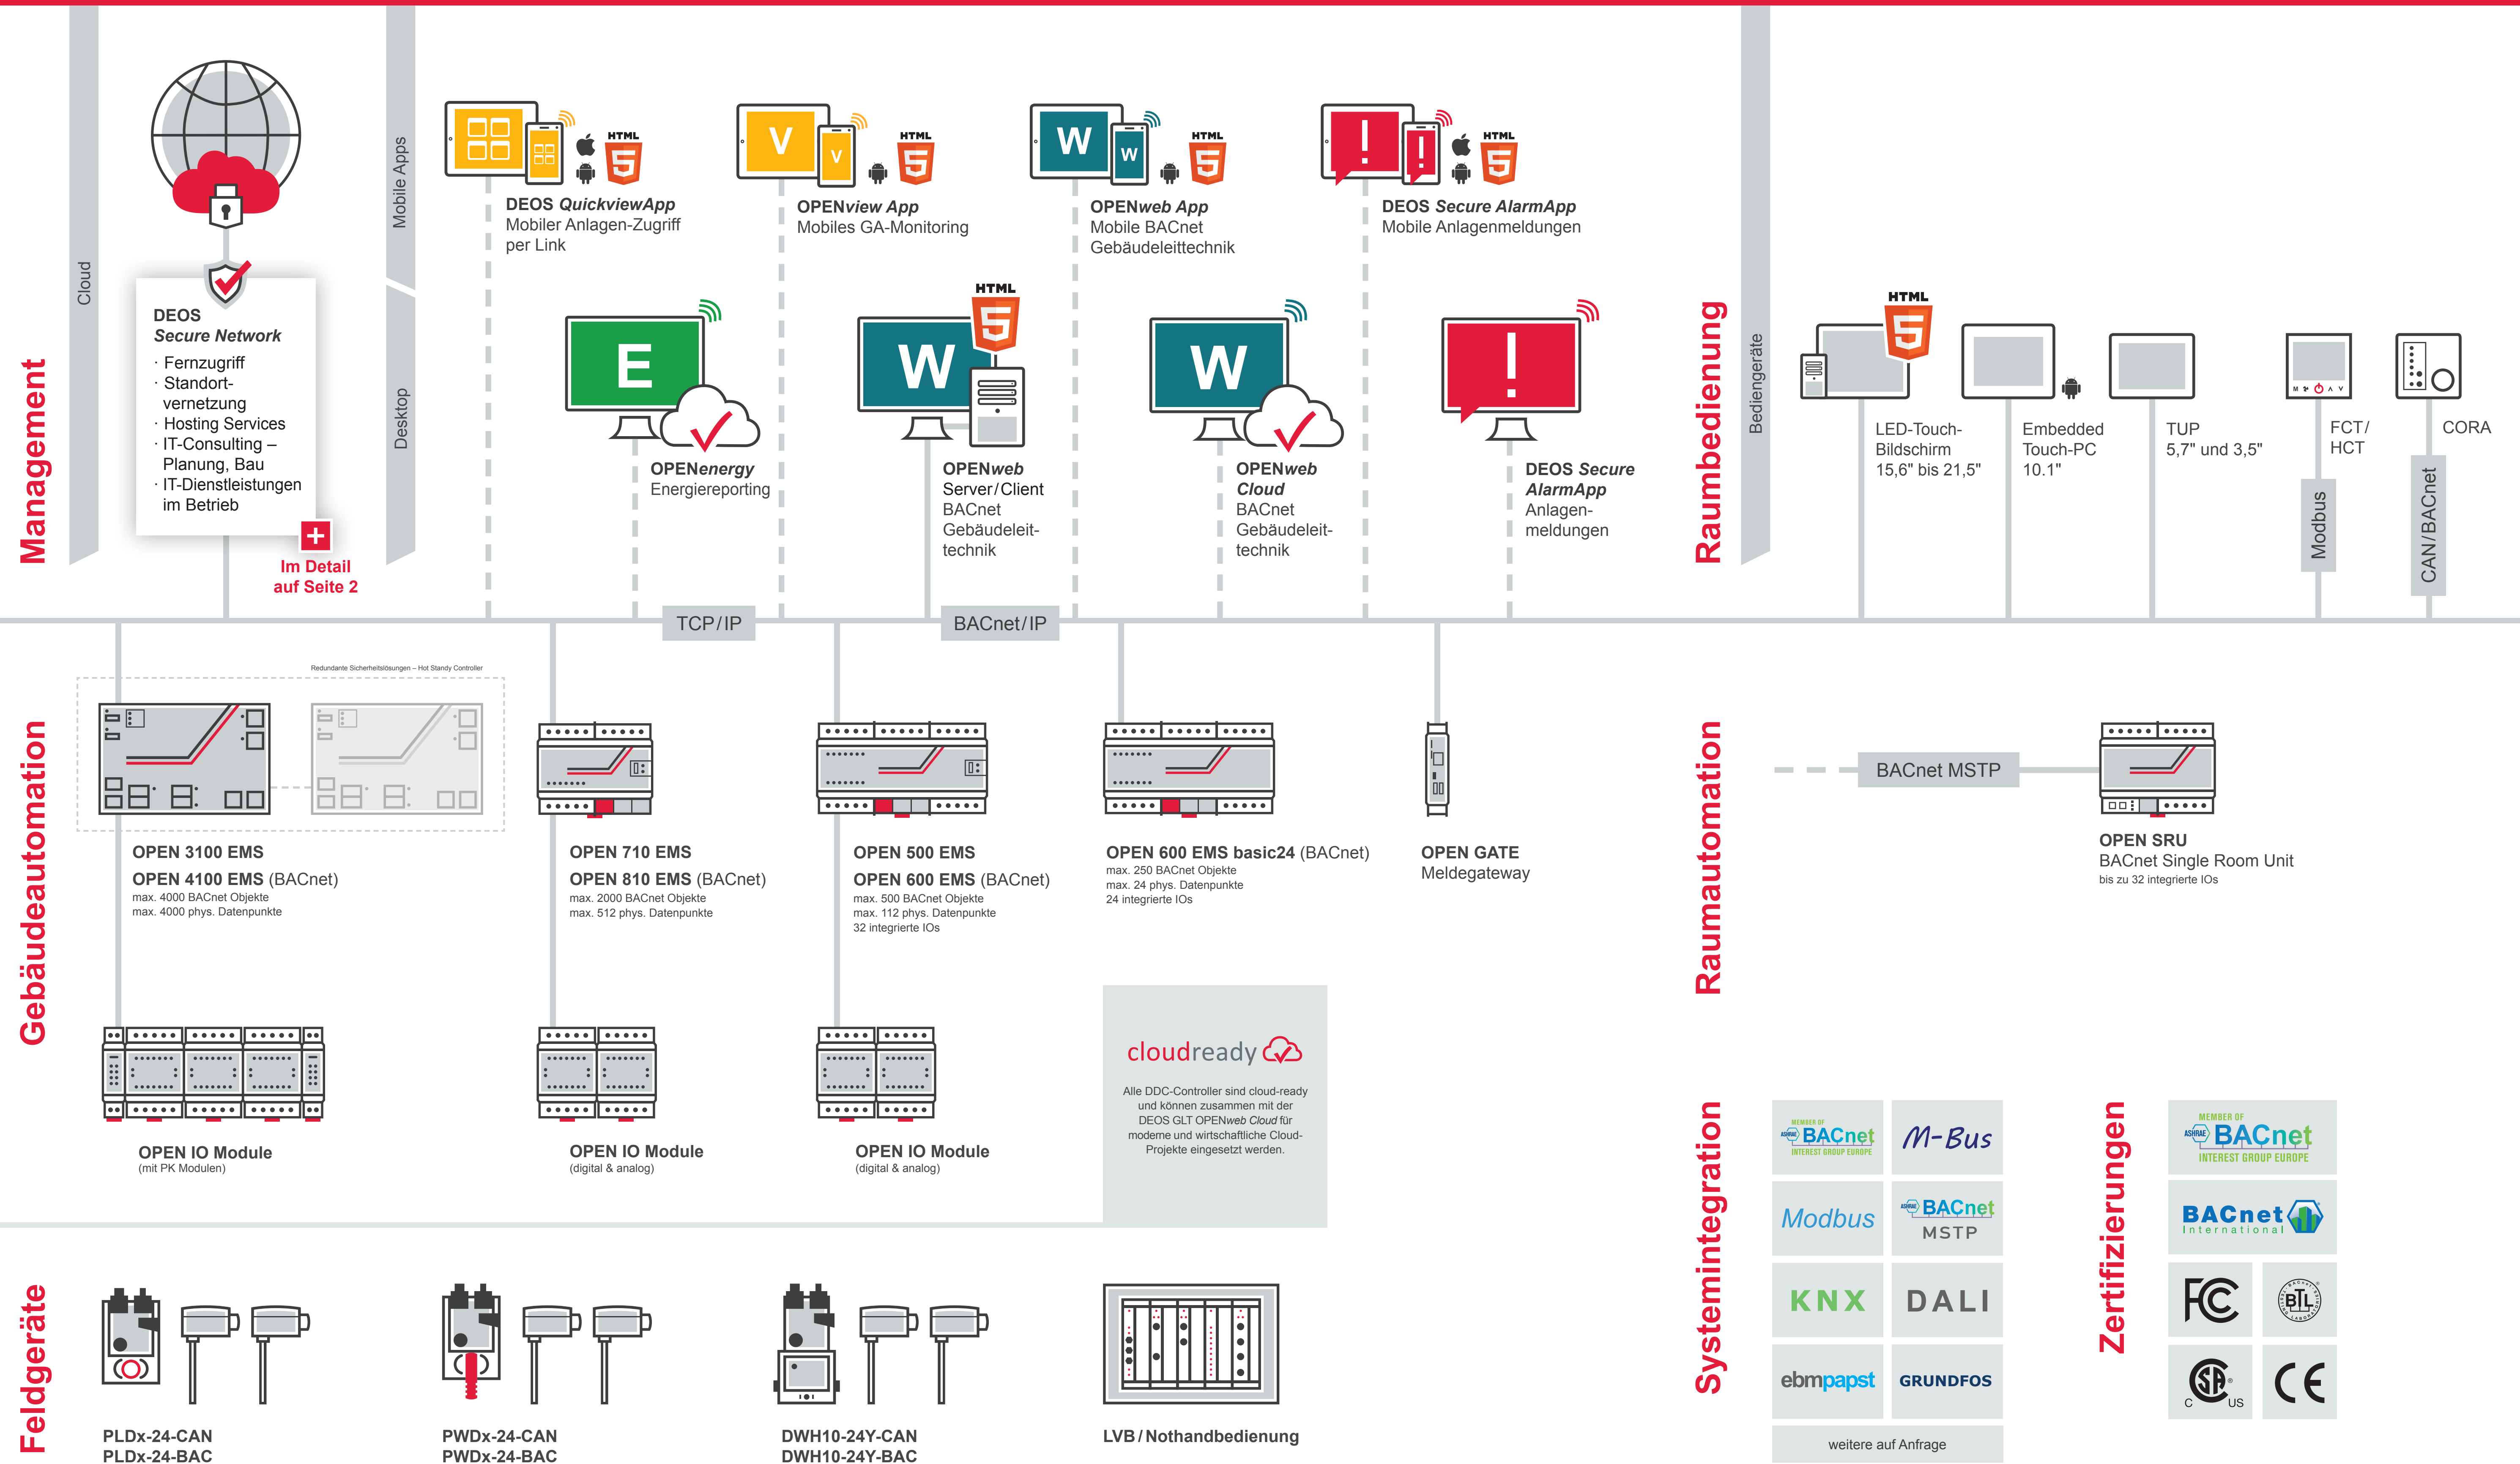

# Systemtopologie

## DEOS Produktübersicht

Raumbedienung

Raumautomation

Systemintegration

Zertifizierungen

**Systemintegration**

MEMBER OF BACnet INTEREST GROUP EUROPE	M-Bus
Modbus	BACnet MSTP
KNX	DALI
ebmpapst	GRUNDFOS

weitere auf Anfrage

## DEOS Secure Network

Anlagenzustände, Energiezähler, Störmeldungen etc.