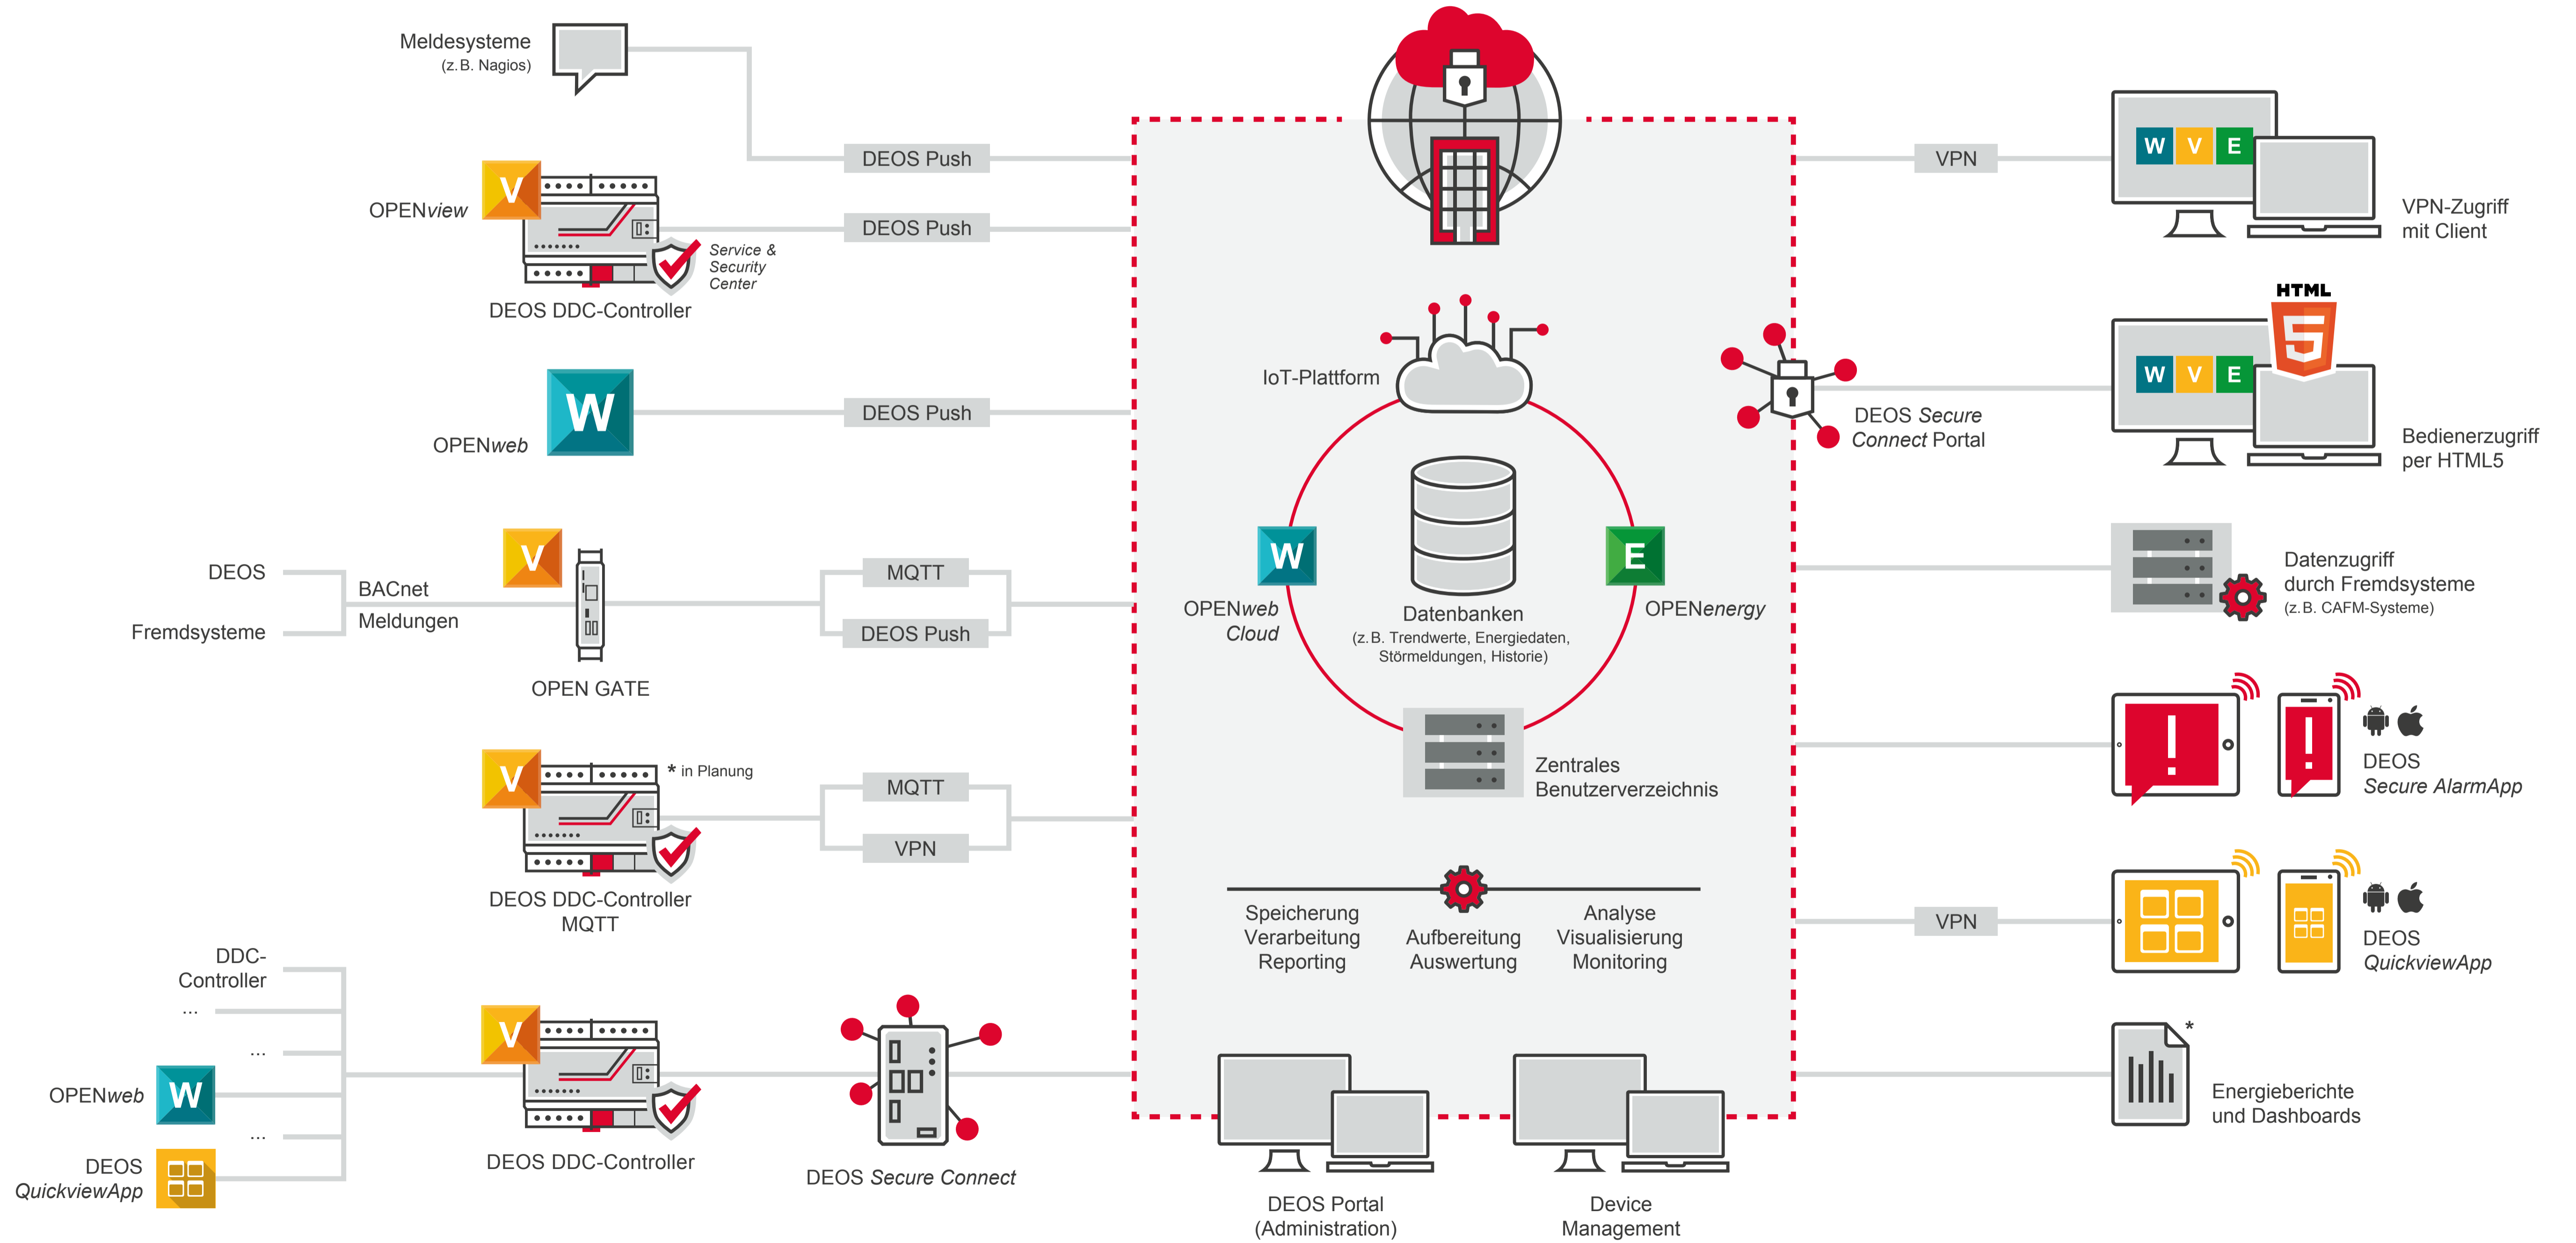

Systemtopologie

DEOS Produktübersicht

Systemtopologie

DEOS Secure Network

Standort

DEOS Rechenzentrum

Bedienung / Service

Anlagenzustände, Energiezähler, Störmeldungen etc.

Protokolle (Auszug)