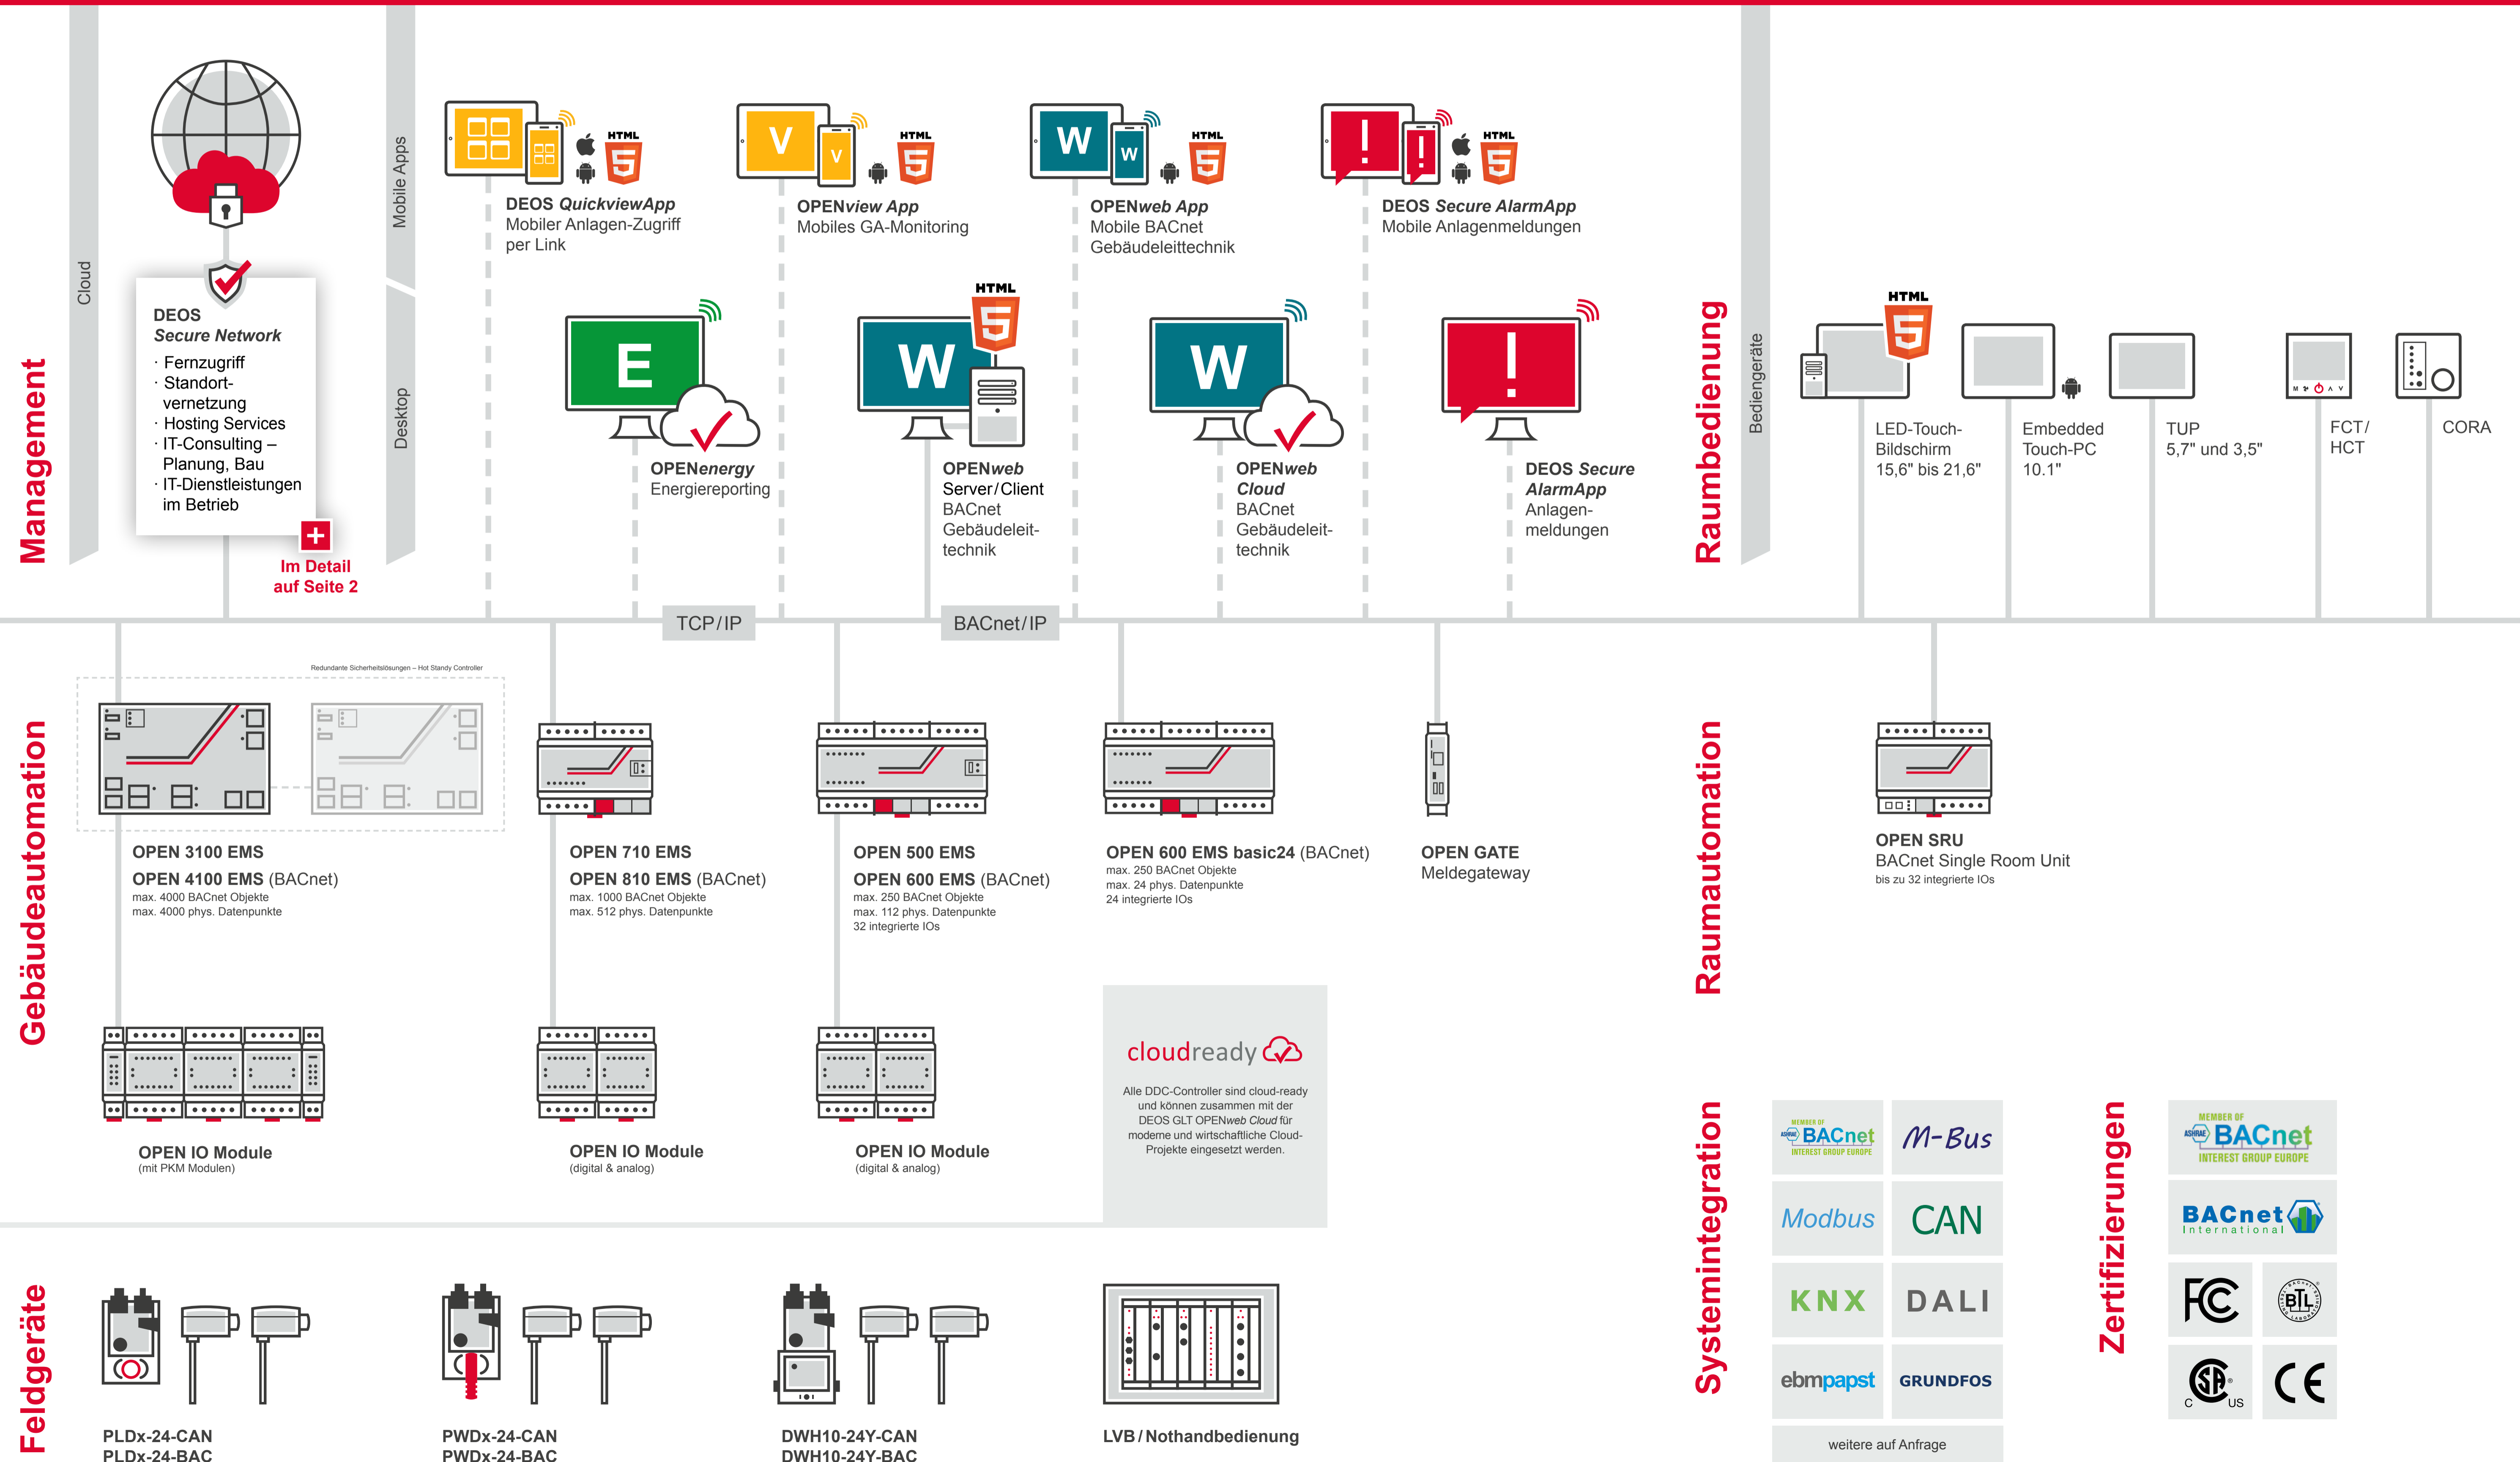

Systemtopologie

DEOS Produktübersicht

Systemtopologie

DEOS Secure Network

Standort

DEOS Rechenzentrum

Bedienung / Service

Anlagenzustände, Energiezähler, Störmeldungen etc.

Protokolle (Auszug)